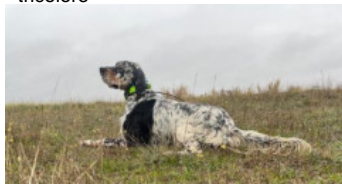

**DENDABERRI ACEBO**

2023-01-15 (M) LOE 2704634  
Couleur : Bluebelton  
[fiche affixe](#)

hosted by setter-anglais.fr

Père  
**DENDABERRI XENON**  
2020-04-05 (M)  
LOE 2530620  
(ViceCampeón de Europa Becadas)  
- tricolore