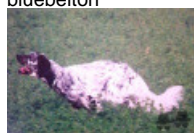

BARCELONA OD GASTONA (F)
HR22595ES

RADENTIS PARIGI 2010-05-12 (M)
LOI LO10129500 (Camp. Riproduttore.) -
bluebelton