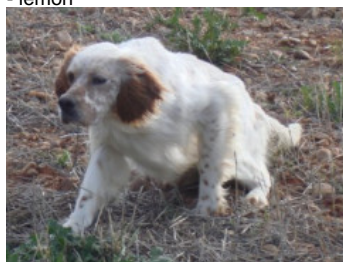

**GARY DE LA FUENTE LA TEJA**

(M) LOE 2103689  
Couleur : Blanco-Naranja (lemon)  
[fiche affixe](#)

Père  
[ARCO DE LA FUENTE LA TEJA](#)  
2004-10-14 (M)  
LOE 1505657  
- lemon

[CAPO DE LA ARMUÑA](#) 1998-10-17  
(M) LOE 1061524 (Ch P, CHITc(04),  
TrCP(E01), TrPR(E04)) - bluebelton