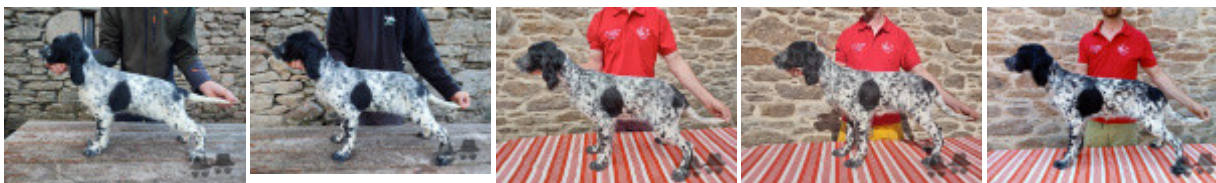

Taux de consanguinité (estimation) : 12.9 %

CANELLE (2 X 3) : 0.063019
VERDI DU BIEF JOLI (2 X 3) : 0.062531
FIERO (4 X 5,7,8) : 0.001465
TELEX (6,7,7 X 7,8,8) : 0.000488
RADENTIS SBRANCO (6 X 7,7,7) : 0.000488
RADENTIS GIAN (6,8,8 X 7,8) : 0.000183
DECOR LOT (7,7,8 X 8,8) : 0.000153
ARNO (5,6 X 6,7,8) : 0.000122
RADENTIS BORG (7 X 8,8,8,8,8) : 0.000122
FRANCINI'S DIEGO (7 X 8,8) : 0.000061
LIZZO (7,7,8,8 X 8,8) : 0.000061
DEM (7,8,8 X 8) : 0.000061
EMO DELLA TRAPPOLA (8 X 8) : 0.000031
FLAY DEL DIANELLA (8 X 8) : 0.000031

Note : les données ne sont pas garanties. Elles ont été entrées par les membres sans garantie d'exactitude.