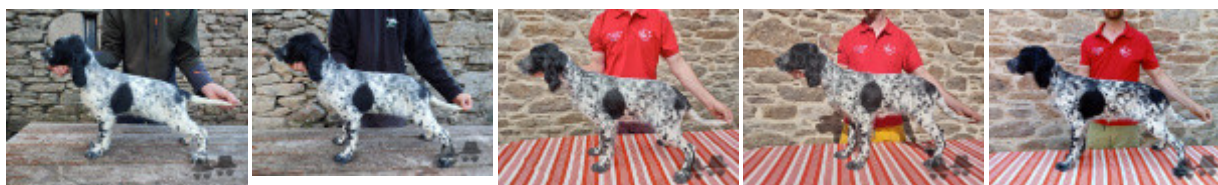

Puce : 250269591716988
Sang italien (estimation) : 69 %
Estimation des points au pédigrée : 28

Taux de consanguinité (estimation) : 12.9 %

CANELLE (2 X 3) : 0.063019
VERDI DU BIEF JOLI (2 X 3) : 0.062531
FIERO (4 X 5,7,8) : 0.001465
TELEX (6,7,7 X 7,8,8) : 0.000488
RADENTIS SBRANCO (6 X 7,7,7) : 0.000488
RADENTIS GIAN (6,8,8 X 7,8) : 0.000183
DECOR LOT (7,7,8 X 8,8) : 0.000153
ARNO (5,6 X 6,7,8) : 0.000122
RADENTIS BORG (7 X 8,8,8,8) : 0.000122
FRANCINI'S DIEGO (7 X 8,8) : 0.000061
LIZZO (7,7,8,8 X 8,8) : 0.000061
DEM (7,8,8 X 8) : 0.000061
EMO DELLA TRAPPOLA (8 X 8) : 0.000031
FLAY DEL DIANELLA (8 X 8) : 0.000031

Note : les données ne sont pas garanties. Elles ont été entrées par les membres sans garantie d'exactitude.