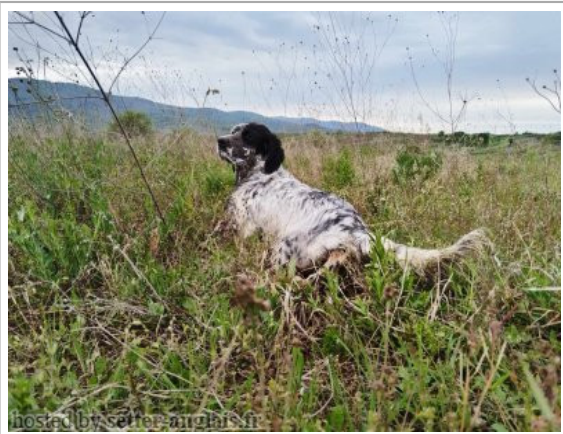

**CHLOE PAUNENSIS**

2021-05-24 (F) JR711538ES  
Couleur : Noi.PBl.Env (bluebelton)  
[fiche affixe](#)

<p>Père <b>AIMAR SA BEDEMA</b> 2019-05-25 (M) JR708542ES - bluebelton</p> 	<p><b>NATAN</b> 2012-10-03 (M) LOI LO12157969 (CH IT GQ, Camp. TR. (CH GQ), CH(I)T) - bluebelton</p> 	<p><b>KAPO'</b> 2003-11-10 (M) LOI LO0439835 (Ch IT GQ) - bluebelton</p> 	<p><b>NERO</b> 1997-03-29 (M) LOI LO9817889 (Ch T, Ch GQ) - bluebelton</p> 
	<p><b>PENELOPE DIANA GRADACKA</b> 2010-06-18 (F) JR703843ES - bluebelton</p> 	<p><b>QUATTA</b> 2009-06-11 (F) LOI LO1085288 - tricolore</p> 	<p><b>KYBA</b> 1998-01-01 (F) LOI LO98118951 - lemon</p>
<p>Mère <b>S-TEA</b> 2017-10-20 (F) JR707603ES - lemon</p> 	<p><b>COOPER</b> 2013-06-10 (M) LOI LO13130803 (CH int CH i) - lemon</p> 	<p><b>PICASSO</b> 2007-07-02 (M) LOI LO0864657 (Camp. Soc., CH GQ, Camp. Ripr., Ch. Int. Lav.) - bluebelton</p> 	<p><b>KAPO'</b> 2003-11-10 (M) LOI LO0439835 (Ch IT GQ) - bluebelton</p> 
	<p>inconnu</p>	<p><b>DENIESE DIANA GRADACKA</b> 2006-05-08 (F) JR701093ES - bluebelton</p>	<p><b>ASIA</b> 2003-07-08 (F) LOI LO03125315 - bluebelton</p> 
<p>inconnu</p>	<p>inconnu</p>	<p><b>GOLD</b> 2012-06-20 (M) LOI LO12118179 (Tr GQ) - bluebelton</p> 	<p><b>ANIA DIANA GRADACKA</b> 2004-06-16 (M) JR700662JR</p>
		<p><b>MALEVENTUM LITZ</b> 2007-06-30 (F) LOI LO0868506 - lemon</p>	<p><b>RAIANO GARD</b> 2008-01-04 (M) LOI LO0910422 - tricolore</p>
<p>inconnu</p>	<p>inconnu</p>	<p>inconnu</p>	<p><b>CONNI DEI LADERCHI</b> 2003-05-28 (F) LOI LO049723 - bluebelton</p>
<p>inconnu</p>	<p>inconnu</p>	<p>inconnu</p>	<p><b>RAIANO DIOR</b> 2001-01-19 (M) LOI LO0187664 - liver</p> 
<p>inconnu</p>	<p>inconnu</p>	<p>inconnu</p>	<p><b>KRISMA</b> 2002-05-09 (F) LOI LO02129632 - bluebelton</p>
<p>inconnu</p>	<p>inconnu</p>	<p>inconnu</p>	<p>inconnu</p>