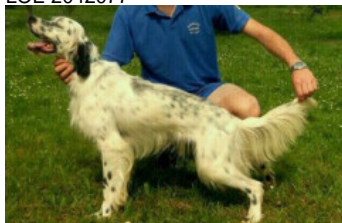

**BRUC DE LA BIESCA ASTUR**

2017-07-06 (M) LOE 2379975  
 Couleur : Blanco y negro (bluebelton)  
[fiche affixe](#)

hosted by setter-anglais.fr

Père  
**HOBBY DEL ALTO EUME**  
 2011-07-21 (M)  
 LOE 2042077