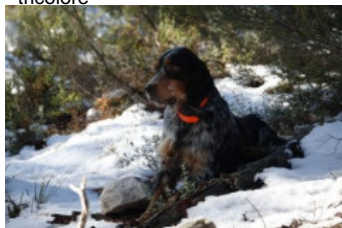

**KAPONE DEL FALCORRIO**

2019-06-03 (M) LOE 2470894  
Couleur : Blanco y naranja (lemon)  
[fiche affixe](#)

Père  
[DALTON DEL FALCORRIO](#) llamada  
[LUPIN](#)  
2014-05-30 (M)  
LOE 2203217  
- tricolore