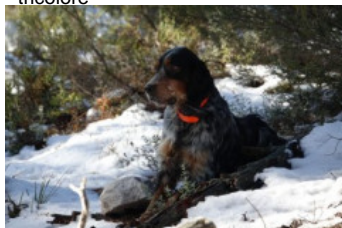

KAPONE DEL FALCORRIO

2019-06-03 (M) LOE 2470894
Couleur : Blanco y naranja (lemon)
[fiche affixe](#)

Père
[DALTON DEL FALCORRIO](#) llamada
[LUPIN](#)
2014-05-30 (M)
LOE 2203217
- tricolore

[DAC DE PLAYABARRI](#) 2008-03-10
(M) LOE 1803388 (Tr Pr(E) Tr CP (E) Tr
CP (F) Tr CP (G)) - lemon