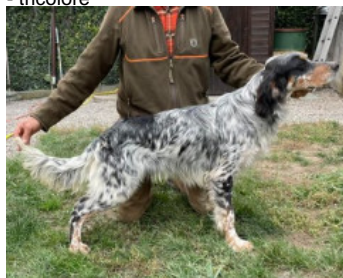

**THOR**

2023-11-14 (M) 24/13532  
Couleur : bianco arancio (lemon)

hosted by setter-anglais.fr

**APOLLO dit APO** 2011-03-01 (M) LOI  
LO1153034 - tricolore

Père  
**APO DI CROCEDOMINI**  
2022-02-01 (M)  
LOI LO2262117  
- tricolore

**PERLA** 2015-09-04 (F) LOI  
LO15174267 - bluebelton

**HILTON DI CROCEDOMINI**  
2008-03-20 (M) LOI LO08106963 -  
bluebelton

**AMADEUS dite OLLY DI  
CROCEDOMINI** 2006-05-16 (F) LOI  
LO06120329 - bluebelton