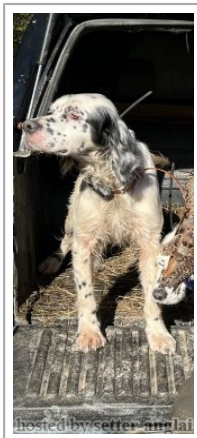

LOR Ilamada NEGU

2020-11-24 (M) LOE 2555154
Couleur : Blanco y negro (bluebelton)

Père
GOTZ DE GAINKO
2011-08-01 (M)
LOF 217895
- bluebelton

VIRUS DES SEPT PROVINCES
2004-01-26 (M) LOF 176718/28721
(TR, CH P) - bluebelton