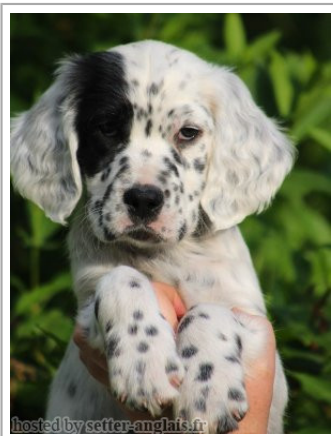

LLOYD OD MLÁZOVICKÉ TVRZE

2024-03-13 (M) ?LP/AS/6688
Couleur : Noi.PBl.Env (bluebelton)
[fiche affixe](#)

Père
[AM Z VLCÍCH HOR](#)
2015-07-28 (M)
?LP/AS/6193
(CHTr)
- bluebelton

[FINO VIS TRANQUILLA](#) 2005-12-30
(M) CLP/AS/5422/11 - bluebelton

[LUX OD BENCICA](#) (M) LOE 1051482
(F.T.Ch.) - bluebelton

[BEA VIS TRANQUILLA](#) (F)
CLP/AS/5221/05 - bluebelton

[BECKER OD BENCICA](#)
1997-04-03 (M)
HR11621 (Ch) - tricolore

[LUNA OD BENCICA](#) (F) HR12060

[NERO](#) 1993-05-20 (M) LOI ST482922
(Ch. Ital. Lav., Ch. Int. Lav., Camp. Ripr.) -
bluebelton

[LIVIA OD BENCICA](#)
1999-05-26 (F)
4961-01

[CRANBERRY SEVA](#) 2009-06-26 (F)
CLP/AS/5725/15 - tricolore