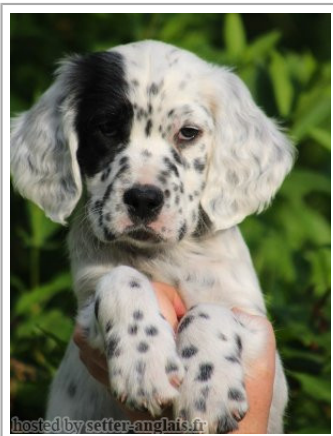

LLOYD OD MLÁZOVICKÉ TVRZE

2024-03-13 (M) ?LP/AS/6688
Couleur : Noi.PBl.Env (bluebelton)
[fiche affixe](#)

<p>Père AM Z VLCÍCH HOR 2015-07-28 (M) ?LP/AS/6193 (CHTr) - bluebelton</p> 	<p>FINO VIS TRANQUILLA 2005-12-30 (M) CLP/AS/5422/11 - bluebelton</p> 	<p>LUX OD BENCICA (M) LOE 1051482 (F.T.Ch.) - bluebelton</p> 	<p>BECKER OD BENCICA 1997-04-03 (M) HR11621 (Ch) - tricolore</p> 
<p>CRANBERRY SEVA 2009-06-26 (F) CLP/AS/5725/15 - tricolore</p> 	<p>BEA VIS TRANQUILLA (F) CLP/AS/5221/05 - bluebelton</p> 	<p>LUNA OD BENCICA (F) HR12060</p>	<p>NERO 1993-05-20 (M) LOI ST482922 (Ch. Ital. Lav., Ch. Int. Lav., Camp. Ripr.) - bluebelton</p>
	<p>TRIS DEL DIANELLA 2006-04-16 (M) LOI LO06113933 - tricolore</p> 	<p>LIVIA OD BENCICA 1999-05-26 (F) 4961-01</p> 	<p>FRENK DEL DIANELLA 1997-09-27 (M) LOI LO9851974 (Ch L, Camp. Tr. (Ch GQ)) - tricolore</p> 
	<p>CHEEKY Z LODINSKYCH LUHU (F) CLP/AS/5123/03 - bluebelton</p> 	<p>MIS DEL DIANELLA 2003-01-06 (F) LOI LO0347045 - bluebelton</p>	<p>ATTILA HOPE 1990-02-01 (M) CLP/AS/4308/91 (CH CZ) - lemon</p> 
		<p>ELIS Z LODINSKYCH LUHU (F) CLP/AS/4858/01 - tricolore</p> 	