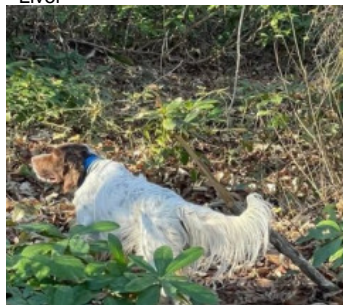

BAST? DEL AY?NTAP

2023-08-24 (M) LOF KIF-ES-7612
Couleur : Mar.PBl.Env (liver) / Dyspl. : A

Père
TRABZON SOSA
2019-12-31 (M)
KIF-ES-3819
- Liver

BEN DEL DUDA 2014-12-03 (M)
705874 - liver

TRABZON ARIA (F) 151661

Eleveur : SERGEN AYDIN / Propriétaire : SERGEN AYDIN

Taille : 52 cm

Puce : 9002330032601130

Sang italien (estimation) : 92 %

Estimation des points au pédigrée : 6

Taux de consanguinité (estimation) : 1.3 %