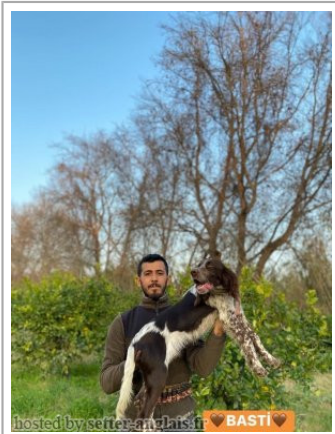

BAST? DEL AY?NTAP

2023-08-24 (M) LOF KIF-ES-7612
Couleur : Mar.PBl.Env (liver) / Dyspl. : A

Père
TRABZON SOSA
2019-12-31 (M)
KIF-ES-3819
- Liver

BEN DEL DUDA 2014-12-03 (M)
705874 - liver

TRABZON ARIA (F) 151661

Eleveur : SERGEN AYDIN / Propriétaire : SERGEN AYDIN

Taille : 52 cm

Puce : 9002330032601130

Sang italien (estimation) : 92 %

Estimation des points au pédigrée : 6

Taux de consanguinité (estimation) : 1.3 %