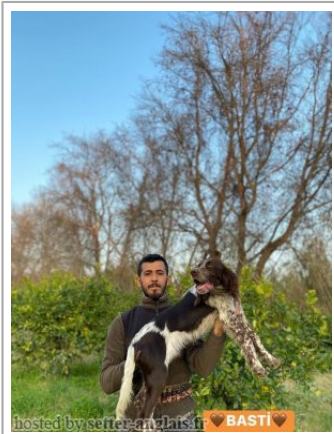

BAST? DEL AY?NTAP

2023-08-24 (M) LOF KIF-ES-7612
Couleur : Mar.PBl.Env (liver) / Dyspl. : A

Père
TRABZON SOSA
2019-12-31 (M)
KIF-ES-3819
- Liver

BEN DEL DUDA 2014-12-03 (M)
705874 - liver

TRABZON ARIA (F) 151661

Eleveur : SERGEN AYDIN / Propriétaire : SERGEN AYDIN

Taille : 52 cm

Puce : 9002330032601130

Sang italien (estimation) : 92 %

Estimation des points au pédigrée : 6

Taux de consanguinité (estimation) : 1.3 %