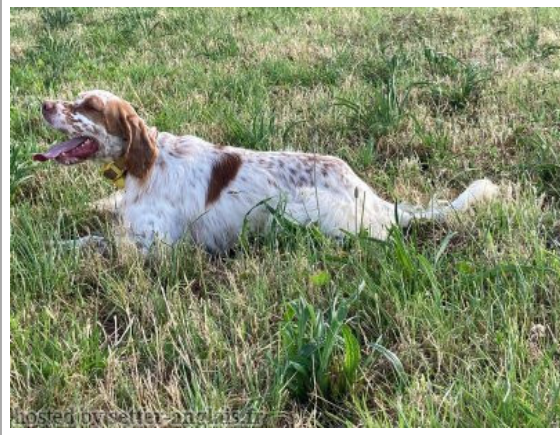

POWER

2021-05-03 (M) LOE 2578184
Couleur : Blanco y naranja (lemon)

Père
TUNO DE PIEDRALLADA
2015-06-10 (M)
LOE 2259822
- lemon

MAMBO DE PIEDRALLADA
2009-04-04 (M) LOE 1875801 (Tr. G.B.,
Tr. Primavera) - liver