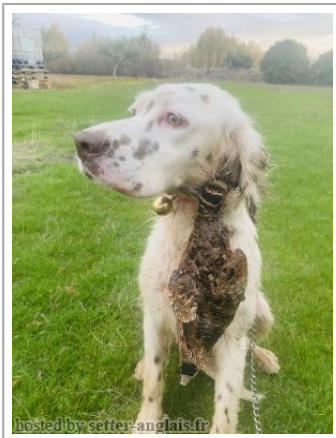

**AURA DEL BAJO CARRIÓN**

2022-06-09 (F) LOE

[fiche affixe](#)

<p>Père <b>ARGO 3</b> 2016-06-29 (M) LOE</p> 	<p><b>KROSS DE SOSOBAL</b> 2009-03-08 (M) LOE 1876460 - lemon</p> 	<p><b>BIG JIM</b> 2000-12-01 (M) LOI LO0188207 (CH GQ, Ch. Int. Lav., Camp. Ripr., Ch. Ital. Lav.) - liver</p>  <p><b>YUMA DE SOSOBAL</b> 2006-04-03 (F) LOE 1568660 - lemon</p> 	<p><b>LERRY</b> 1997-02-14 (M) LOI ST555862 (Ch GQ, Ch IT) - bluebelton</p>  <p><b>RADENTIS TANGA</b> 1998-09-15 (F) LOI LO9958147 - lemon</p>  <p><b>TRIKI DE L'EL BALDIO</b> (M) LOE 1314003 (TrGB(E.05)) - lemon</p>  <p><b>MARA DE SOSOBAL</b> (F) LOE</p> <p>inconnu</p> <p>inconnu</p> <p>inconnu</p> <p>inconnu</p>
<p>Mère <b>HADA DE REZAÑA</b> (F) LOE 2536265 - bluebelton</p> 	<p><b>RADENTIS QUORUM 2</b> 2010-05-30 (M) LOI LO10132622 - bluebelton</p> <p><b>DENDABERRI SENDA</b> (M) LOE 65777854 - Liver</p> 	<p><b>RADENTIS BARBONE</b> 2005-01-12 (M) LOI LO0572502 - bluebelton</p>  <p><b>RADENTIS SIRIA</b> 2002-02-28 (F) LOI LO0286503 - lemon</p> <p><b>DENDABERRI OBAMA</b> 2012-10-10 (M) LOE 2130969 (CH IT) - lemon</p>  <p><b>GILDA</b> 2011-09-03 (F) LOE 2043940</p> 	<p><b>RADENTIS NOMAR</b> 1998-03-22 (M) LOI LO98133353 ((CHGQ CHIT / CHIT.B)) - liver</p>  <p><b>RADENTIS SONIA</b> 2001-10-24 (F) LOI LO0230670 - lemon</p>  <p><b>BORG</b> 1991-04-08 (M) LOI ST441773 - lemon</p>  <p><b>LEA</b> 1998-06-11 (F) LOI LO9922631 - lemon</p> <p><b>RADENTIS ZUM</b> 2002-07-08 (M) LOI LO02161851 (Camp. Tr. (Ch GQ), Camp. Int. Lav., Camp. Ital. Lav.) - lemon</p>  <p><b>ARA DEL ARAVINEJO</b> 2005-08-03 (F) LOE 1544526 - lemon</p> <p><b>PICENUM PAT</b> 2006-06-21 (M) LOI LO06107891 - bluebelton</p> <p><b>RADENTIS PENNA</b> 2008-09-05 (F) LOI LO0977154 - lemon</p> 

Eleveur : DEL BAJO CARRIÓN / Propriétaire : Álvaro Asensio (648986786, setterdelbajocarrion@gmail.com)

Sang italien (estimation) : 70 %

Estimation des points au pédigrée : 5