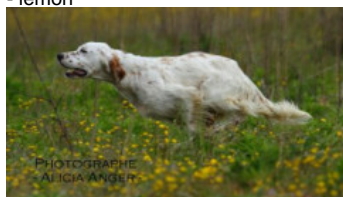

**LARREABURU ROSSY**

(F) LOE  
Couleur : Blanco y negro (bluebelton)  
[fiche affixe](#)

hosted by [setter-anglais.fr](#)

Père  
**DENDABERRI PERU**  
2013-05-02 (M)  
LOE  
- lemon

PHOTOGRAPHE  
- ALICIA ANGEL