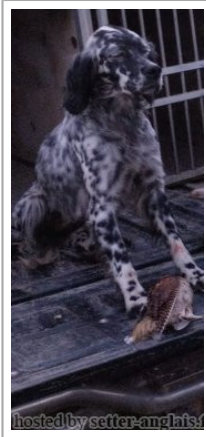

KELLY DA QUINTA DOS TOURIS

2021-05-06 (F) LOF 595495
 Couleur : Noi.PBl.Env (bluebelton)
[fiche affixe](#)

Père LEXUS DOS POTINHOS 2015-07-24 (M) LOP 522067 (TR) - bluebelton	NOSFERATUS DI VAL DI CHIANA 2007-07-10 (M) LOI LO0867580 (Camp. Soc., CH GQ) - bluebelton	KAPO' 2003-11-10 (M) LOI LO0439835 (Ch IT GQ) - bluebelton	 NERO 1997-03-29 (M) LOI LO9817889 (Ch T, Ch GQ) - bluebelton
			KYBA 1998-01-01 (F) LOI LO98118951 - lemon
	NERA 2009-12-25 (F) LOI LO1067133 - bluebelton	KEDI 2003-08-10 (F) LOI LO0411752 - bluebelton	LAIKA 1997-11-18 (F) LOI LO98108566 - bluebelton
		FROST 2003-04-18 (M) LOI LO03106915 (Ch) - lemon	 ASOR 2000-03-24 (M) LOI LO00103025 (Ch. Int. Lav., Ch. Ital. Lav.) - bluebelton
			 DAFNE 1998-11-01 (F) LOI LO9985520 (Ch. Ital. Lav.) - bluebelton
		VISPATERESA 2005-02-22 (F) LOI LO0595443 - liver	 NERO 1997-03-29 (M) LOI LO9817889 (Ch T, Ch GQ) - bluebelton
			MARTIANISIUM FRINA 2002-01-22 (F) LOI LO0247253 (Camp. Ripr.) - bluebelton

<p>Mère <u>HADA DA QUINTA DOS TOURIS</u> (F) LOP 555030</p> 	<p><u>LITTO DO ALLMANSUR</u> 2015-09-02 (M) LOP 523592 - Blanco y Marron</p> 	<p><u>RADENTIS PIRLO</u> 2009-06-12 (M) LOI LO106020 (Ch P) - bluebelton</p> 	<p><u>RADENTIS INDIO</u> 2006-01-12 (M) LOI LO0653000 - lemon</p> 
	<p><u>EMA DA QUINTA DOS TOURIS</u> 2015-02-14 (F) LOP 512578 - bluebelton</p> 	<p><u>GISTREDO UNEA</u> 2013-02-15 (F) LOE 2198975 - Blanco y Marron</p> 	<p><u>AMBRA</u> 2004-07-21 (F) LOI LO0519780 - bluebelton</p>
	<p><u>ESSO DO VALE VIGA dit MESTRE</u> <u>ESSQ</u> 2009-04-07 (M) LOP 413581 - tricolore</p> 	<p><u>GISTREDO OASIS</u> 2009-02-15 (F) LOE 1876317 - tricolore</p> 	<p><u>UREX</u> (M) LOP 306767</p> 
	<p><u>DANKA Ilamada LAIKA</u> 2008-05-25 (F) LOP 397402 - lemon</p> 	<p><u>ESTOLA DA QUINTA DO MEIRINHO</u> 2023-06-15 (F) LOP 289561 - bluebelton</p>	<p><u>ICARO DA QUINTA DO MEIRINHO</u> (M) LOP 365297</p>
		<p><u>IZZY DA COSTA D'OURO</u> (F) LOP 344491</p>	