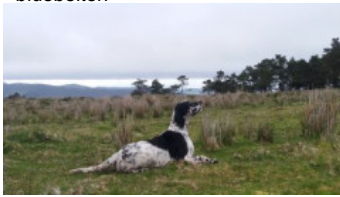

**AFRICA DEL TAMBRE**

(F) LOE 2679293  
[fiche affixe](#)

hosted by: setter-anglais.fr

Père  
**SUAYPER DE PIAGO**  
 2013-10-18 (M)  
 LOE 2177386  
 - bluebelton

**TOP DU VAL D'AUTAN** 2002-08-14  
 (M) LOF 167729 - bluebelton