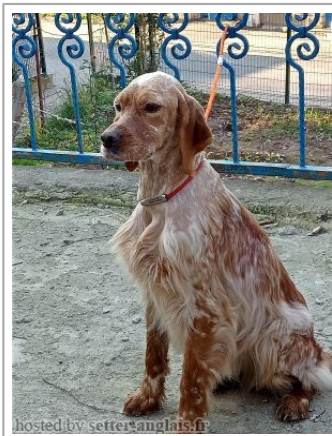

MIS OF VOLKAN SENGUL

(F) KIF-ES-4617

hosted by setteranglais.fr

Père
[GAUDI SIRTOUF dit GANDI](#)
 (M)
 KIF-ES-2472
 - lemon

[BESINO'S PANTHOS](#) 2007-08-15 (M)
 BEK 075540 (CH GQ, CH IT) - bluebelton

[KAPO'](#) 2003-11-10 (M) LOI
 LO0439835 (Ch IT GQ) - bluebelton

[TZOUKA ANIMUS ILIA](#) (F) BEK
 059052 - tricolore

[NERO](#) 1997-03-29 (M)
 LOI LO9817889 (Ch T, Ch
 GQ) - bluebelton

[KYBA](#) 1998-01-01 (F) LOI
 LO98118951 - lemon

[TUTLRAJKAL](#) (M) BEK 058772

[TZOUKA ANIMUS MANIA](#) (F) BEK
 032242 - bluebelton