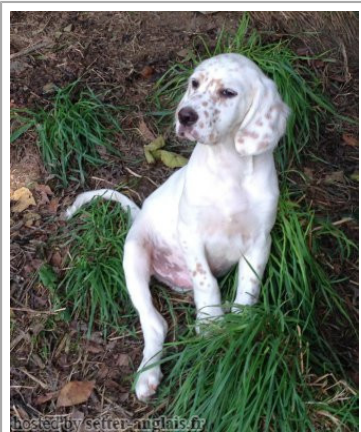

IAN DU VAL DE RONCEVEAUX

2013-07-31 (M) LOF 230082
Couleur : Fau.PBl.Env. (lemon)
[fiche affixe](#)

Père
VOLF DE CAZAQUS
2004-05-01 (M)
LOF 176024/28582
(CH.T. -CHP -CHA -VOF/FTA -TR)
- lemon

MAGIC DE KERFEUIL 1996-07-11
(M) LOF 134276/21281 (TR, CH P, CH T)
- bluebelton