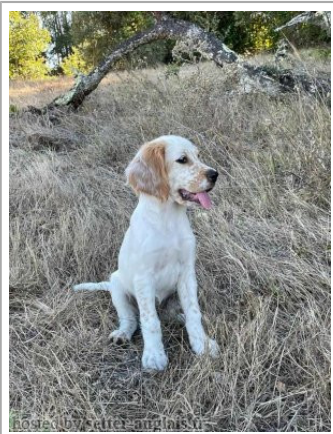

AIKA DA VEIGA DO LIMA

2023-06-01 (F) LOP 628315
Couleur : Blanco y naranja (lemon)
[fiche affixe](#)

Père SIMBA DE LA COMBE DE BORDERANT 2021-07-07 (M) LOF 275892 - lemon	inconnu	inconnu	inconnu	
	inconnu	inconnu	inconnu	
	inconnu	inconnu	inconnu	
	inconnu	inconnu	inconnu	
Mère MEIGA DE QUERCUSSETTER 2019-12-25 (F) LOE 2501895 - tricolore 	AVI DE QUERCUSSETTER 2018-08-06 (M) LOE 2448981 - lemon 	DENDABERRI ROBIN 2014 (M) LOE 0030511 (TrCp Becadas TrCp Montaña) - lemon 	DENDABERRI NOSTRUM 2011-10-26 (M) LOE 2068084 (Ch GS) - tricolore 	
		XESTA DE QUERCUSSETTER 2012-04-18 (F) LOE 2101299 - bluebelton 	DENDABERRI LUTA 2009-12-12 (F) LOE 1918683 	
	VARA 2016-05-15 (F) LOE 2317222 - bluebelton 	ARGUI 2008-03-29 (M) LOE 1790465 - lemon 	ARGUI 2008-03-29 (M) LOE 1790465 - lemon 	FORBIDDEN FRUID DE LOS VITORONES 2009-10-18 (F) LOE 1911140 - tricolore 
		REA DO ESTRUME (F) LOE 1654684 	CAPO DE LA ARMUNA 1998-10-17 (M) LOE 1061524 (Ch P, CHITc(04), TrCP(E01), TrPR(E04)) - bluebelton 	VIXI DE ALENERGI (F) LOE 1511547 
			JAY (M) LOE 0805671 	TALI DES FEUX DE LA PASSION (F) LOE 1337944 