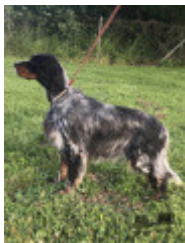

Note : les données ne sont pas garanties. Elles ont été entrées par les membres sans garantie d'exactitude.