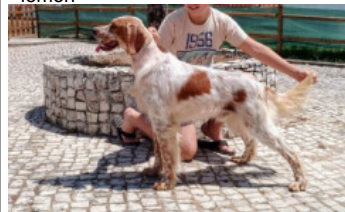

Père
ADARMENDI NASER
2017-03-18 (M)
LOE 2354855
- lemon