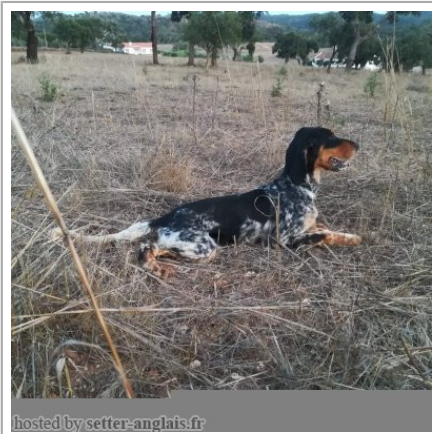

STAR DA CASA DO FOJÁ

2021-04-09 (F) LOP 598122
Couleur : Noi.Mar.Fau.PBl.Env (tricolore)
[fiche affixe](#)

hosted by setter-anglais.fr

NOLO DEL ZAGNIS 2012-07-05 (M)
LOI LO12129055 (CH GQ, CH IT, Camp.
Ital. Lav. (CH T), Camp. Ripr.) - bluebelton

Père
ADARMENDI NASER
2017-03-18 (M)
LOE 2354855
- lemon

ADARMENDISIS 2013-05-11 (F)
LOE 214319X - lemon

GIAR D'ALERIA 2008-11-15 (M) LOI
LO09120198 (Camp. Soc., Ch. Ita. Lav.) -
lemon

ALCE DEL ZAGNIS 2009-10-27 (F)
LOI LO1054031 - lemon