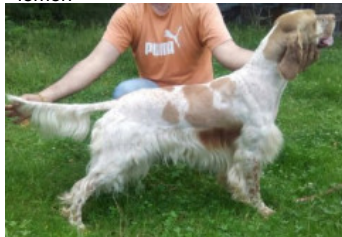

GRETA DE LA ZAMINA

2021-07-10 (M) LOE 2599297
Couleur : Blanco y negro (bluebelton)
[fiche affixe](#)

photos by settramp1818

DENDABERRI KIDE (M) LOE
1859486

Père
GAS DE SETTER DE OREÑA
2014-10-09 (M)
LOE 2220509
- lemon