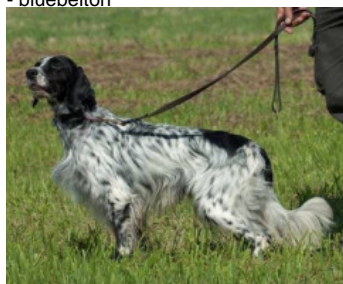

ENKARTUR LOLO

2020-09-01 (M) LOE 2543247
Couleur : Blanco y negro (bluebelton)
[fiche affixe](#)

Père
NOLO DEL ZAGNIS
2012-07-05 (M)
LOI LO12129055
(CH GQ, CH IT, Camp. Ital. Lav. (CH T), Camp. Ripr., CH(I)B)
- bluebelton