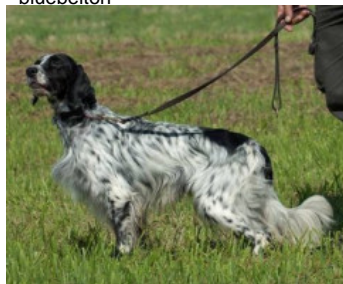

Père
NOLO DEL ZAGNIS
2012-07-05 (M)
LOI LO12129055
(CH GQ, CH IT, Camp. Ital. Lav. (CH T), Camp.
Ripr.)
- bluebelton