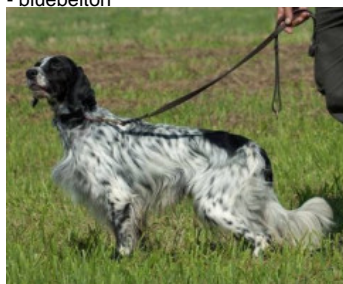

ENKARTUR LOLO

2020-09-01 (M) LOE 2543247
 Couleur : Blanco y negro (bluebelton)
[fiche affixe](#)

hosted by setter-anglais.fr

Père

NOLO DEL ZAGNIS

2012-07-05 (M)
 LOI LO12129055
 (CH GQ, CH IT, Camp. Ital. Lav. (CH T), Camp.
 Ripr., CH(I)B)
 - bluebelton