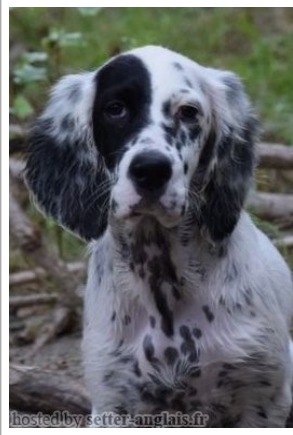

VOICE DES PICS BIGOURDANS

2024-05-15 (F) LOF 290973/58608
Couleur : Noi.PBl.Env (bluebelton)
[fiche affixe](#)

Père
NOX DE CAZAOUS
2017-05-06 (M)
LOF 250183/43030
(TR, CH GT, CH GN, CH IT, VVOF/FTA)
- bluebelton