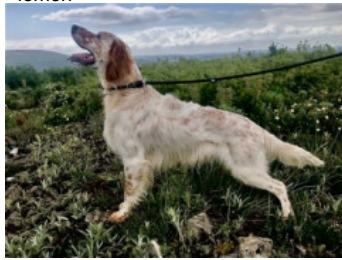

TORANPAS VIENTO

2024-07-01 (M) LOE
Couleur : Tricolor (tricolore)
[fiche affixe](#)

hosted by [setter-anglais.fr](#) 28/07/2024 18:04

Père
[ZAR Ilamada SUR](#)
2018-05-22 (M)
LOE 2425745
- lemon

[LANDABERRI LASS](#) 2013-05-28 (M)
LOE 2169953 - lemon