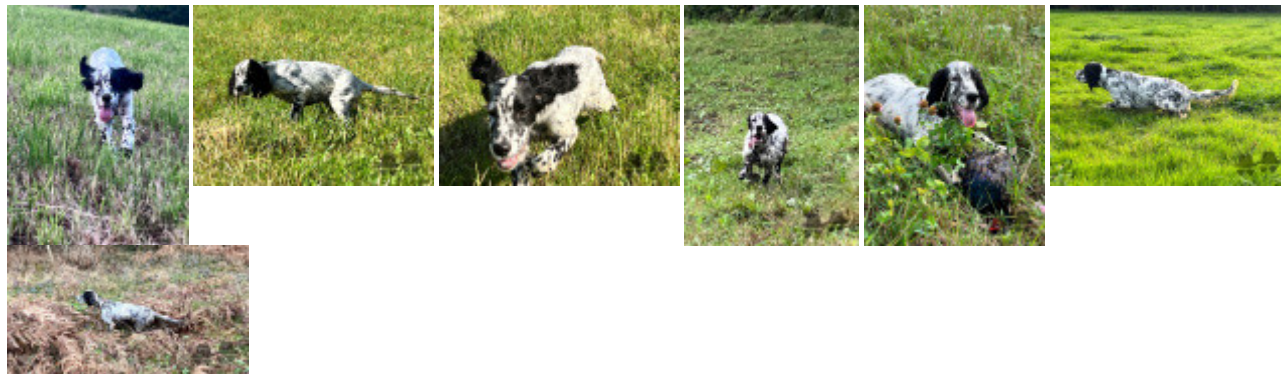

Eleveur : David Tenaillau / Propriétaire : Charmes Fabien (0630544882, Charmes.fabien@gmail.com)

Puce : 250269101105015

Sang italien (estimation) : 91 %

Estimation des points au pédigrée : 53

Taux de consanguinité (estimation) : 4.2 %

KAPO' (3 X 4,4) : 0.031555
RADENTIS SBRANCO (6,6,6,7 X 5) : 0.003418
DECOR LOT (7,7,7,8,8,8 X 7,8,8,8,8,8,8) : 0.002106
RADENTIS BORG (7,7,7,7,8 X 6,6) : 0.001343
ROYAL MOZART (6,7,8 X 6) : 0.000854
RADENTIS GIAN (7,8,8,8,8,8,8 X 7,7) : 0.000610
NEGUS (6 X 7,7,7,7,8) : 0.000610
FRANCINI'S LUCA (6,8 X 6) : 0.000610
DEM (7 X 7,7,7,8) : 0.000305
STAR (7 X 7) : 0.000122
OLAF DEL TRE PONTI (7,8,8 X 8,8) : 0.000122
EGON BUZAHAZI (8,8 X 7) : 0.000122
RADENTIS DIDO (8,8,8 X 7,8) : 0.000092
LEM DEL RESEGONE (7,8 X 8,8,8) : 0.000092
EMO DELLA TRAPPOLA (8 X 8,8) : 0.000061
LEDA (8 X 8,8,8,8) : 0.000031
NYMPHE DE CAUSSE ET BRUYERE (8 X 8) : 0.000031
FLAY DEL DIANELLA (8 X 8) : 0.000031

Note : les données ne sont pas garanties. Elles ont été entrées par les membres sans garantie d'exactitude.