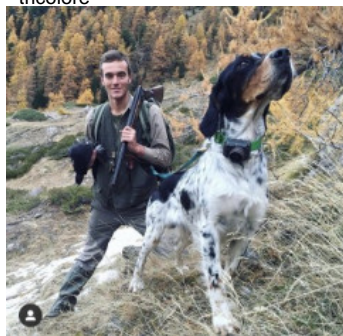

ARGO

(M) LOI 2078433

Père
BERUS
 2013-09-21 (M)
 LOI LO13164278
 - tricolore

LUPIN DELLO ZORINO 2005-09-10
 (M) LOI LO0643055 (Camp. Ripr.) -
 tricolore

MINI 2011-05-05 (F) LOI LO1195150 -
 lemon

PUJOL DEL VARO 2000-06-25 (M)
 LOI LO0112419 - bluebelton

LOLA DEL VARO 1996-08-22 (F) LOI
 ST547484 - bluebelton

SELVA 2003-03-19 (F) LOI
 LO0393807 - lemon

BONIEK 1997-01-10 (M) LOI
 LO9835031 (Ch. Ital. Lav., Ch. Int.
 Lav., Camp. Ripr.) - bluebelton

LARA DEL VARO 1996-06-13 (F) LOI
 ST547382 - tricolore