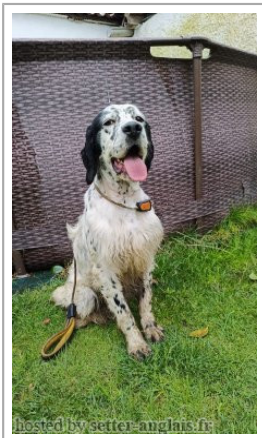

DIVA DE TARRÍO

(F) LOE 2679014
[fiche affixe](#)

Père
OLAF REINA DEL PIRINEO
 2015-08-12 (M)
 LOE 2283352
 (Vencedor XIV Máster CCBP)
 - bluebelton

VIB DE LA MAZORRA (M) LOE
 1485115 (TrPR(E.07), TrCp(E.08)) - liver