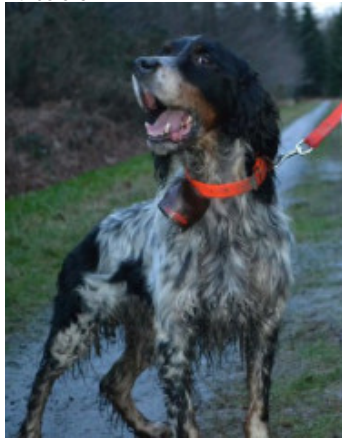

**ICARE DES BERGES DE L'ILLET**

2013-09-12 (M) LOF 230673  
 Couleur : Noi.Mar.Fau.PBl.Env (tricolore)  
[fiche affixe](#)

hosted by setter-anglais.fr

Père  
**UNTER DE L'ECHO DE LA FORET**  
 2003-04-18 (M)  
 LOF 169796/27872  
 (TR)  
 - tricolore