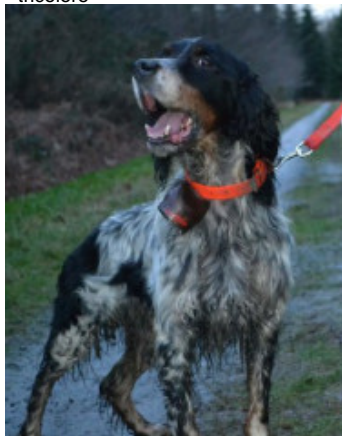

IPSOS DES BERGES DE L'ILLET

2013-09-12 (M) LOF 230674
Couleur : Noi.Mar.Fau.PBl.Env (tricolore)
[fiche affixe](#)

hosted by setter-anglais.fr

NAGUY DU VAL CLAIR 1997-06-01
(M) LOF 139538/22042 (TR CHA CHP
CH.T. VOF/FTP) - tricolore

Père
UNTER DE L'ECHO DE LA FORET
2003-04-18 (M)
LOF 169796/27872
(TR)
- tricolore

SKED DE L'ECHO DE LA FORET
2001-06-16 (F) LOF 160133/30303
(TR, CH P) - bluebelton

HULCK DU VAL D'AUTAN
1992-01-01 (M) LOF 112046/16094
(CHP CH.T. TR) - lemon