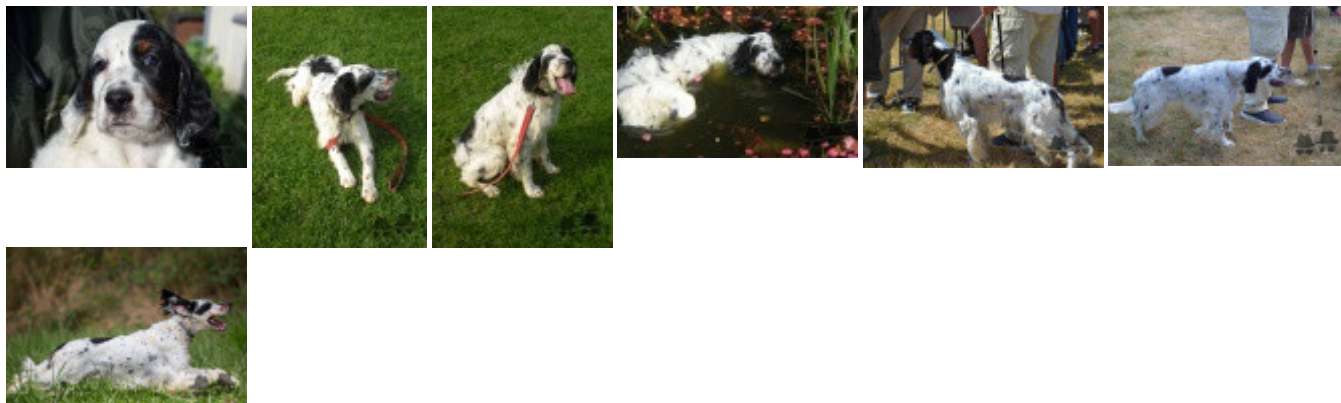

Lieu	Date	Classe	Juge	Qualif.	Pts
FR <u>MAURON REGIONALE D'ELEVAGE (male (RE))</u>	2015-06-14	CIM	M BEILLARD JACQUES	TB	4
56 cm, Beau modèle, belle tête encolure et sortie d'encolure Exc, TB épaule, aplombs corrects, TB poitrine, Exc dessus, aplombs et angulations postérieures correctes, TB attache de fouet avec fouet correct, poil et couleur Exc, décolle les coudes à l'AV à la marche, démarche AR correcte, sujet qui pourrait être moins sensible.					
FR <u>Régionale Elevage Mauron (RE)</u>	2017-06-25	COM	Laurence Madiot	EXC	7
Total des points					11

Note : les données ne sont pas garanties. Elles ont été entrées par les membres sans garantie d'exactitude.