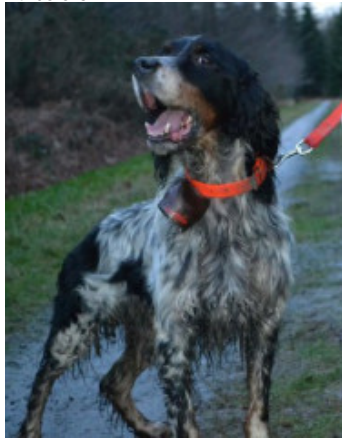

IDALGO DES BERGES DE L'ILLET

2013-09-12 (M) LOF 230675/39261

Couleur : Noï. Mar.Fau. PBl.Env.Mou. (tricolore) / Titres : TAN
[fiche affixe](#)

hosted by setter-anglais.fr

Père

UNTER DE L'ECHO DE LA FORET2003-04-18 (M)
LOF 169796/27872
(TR)

- tricolore

**NAGUY DU VAL CLAIR** 1997-06-01
(M) LOF 139538/22042 (TR CHA CHP
CH.T. VOF/FTP) - tricolore**HULCK DU VAL D'AUTAN**1992-01-01 (M) LOF 112046/16094
(CHP CH.T. TR) - lemon**FLIP DE CODORNIS** 1990-06-11 (M)
LOF 105495/15023 (TR) - tricolore**CLIO DE
MALAUSE**
1987-09-08 (F)
LOF
93321/15168 -
lemon**ALMER**
1984-04-03
(M) LOF
81739/9431
(CHQFS CHQFC
CHCPC TR) - bluebelton**DEESSE DU VAL
CLAIR** 1988-05-01 (F)
LOF 95020/15653 (TR) -
liver**FANNY DU VAL CLAIR** 1990-04-04
(F) LOF 103469/17753 (TR) -
bluebelton**MAGIC DU DOME ETOILE**1996-04-26 (M) LOF 131850/20893
(TR, CH A, CH P, CH T) - bluebelton**DAR DEL
DIANELLA**
1989-04-04 (M) LOF
109572/14922 (Ch P)
- bluebelton**FIDJI** 1990-08-25 (F) LOF
105660/18102 - bluebelton**SKED DE L'ECHO DE LA FORET**
2001-06-16 (F) LOF 160133/30303
(TR, CH P) - bluebelton**MELICE DE L'ECHO DE LA FORET**
1996-07-18 (F) LOF 134491/24628
(CHA TR) - bluebelton**IVAN DU VAL
CLAIR** 1993-05-30
(M) LOF
119869/17477 (TR,
CH P, CH T) -
tricolore**IENA DE L'ECHO DE
LA FORET** 1993-04-24
(F) LOF 117867/21315
(Ch A) - lemon

Propriétaire : Guy Page (0670739164, page.guy@neuf.fr)
Taille : 57 cm
Cotation : 1
Tatouage : 2HBL387
Sang italien (estimation) : 63 %
Estimation des points au pédigrée : 44

Taux de consanguinité (estimation) : 5.1 %