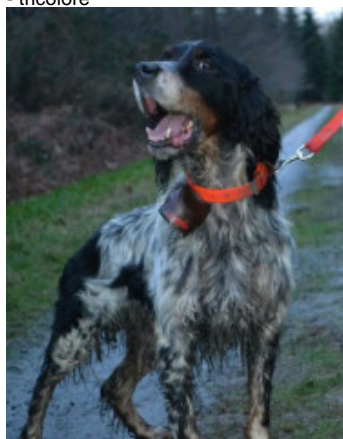

**IBRA DES BERGES DE L'ILLET**

2013-09-12 (M) LOF 230676  
Couleur : Noi.Mar.Fau.PBl.Env (tricolore)  
[fiche affixe](#)

hosted by setter-anglais.fr

Père  
**UNTER DE L'ECHO DE LA FORET**  
2003-04-18 (M)  
LOF 169796/27872  
(TR)  
- tricolore