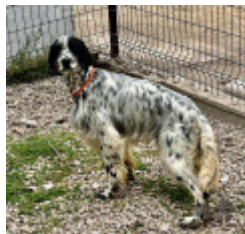

Note : les données ne sont pas garanties. Elles ont été entrées par les membres sans garantie d'exactitude.