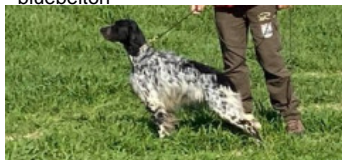

**MOSTITXUALDE TIPI**

2022-09-05 (F) LOE 2663791  
Couleur : Blanco y negro (bluebelton)  
[fiche affixe](#)

Père  
[LEIOANDI KONAN dit OBAMA](#)  
2017-04-21 (M)  
LOE 2363629  
- bluebelton

[OBAMA](#) 2011-10-10 (M) LOI  
LO1211394 (CH GQ, CH(ES)T) - lemon