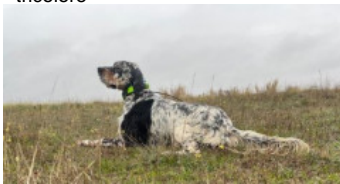

VENUS GWENN DU ROUS

2024-06-11 (F) LOF 567345
Couleur : Fau.PBl.Env. (lemon)
[fiche affixe](#)

Père
DENDABERRI XENON
2020-04-05 (M)
LOE 2530620
(ViceCampeón de Europa Becadas)
- tricolore

DENDABERRI PIRLO 2013-07-01 (M)
LOE 1747738 (Ch IT) - bluebelton