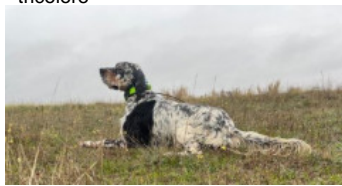

VIOLLETTA GWENN DU ROUS

2024-06-11 (F) LOF 291728
Couleur : Fau.PBl.Env. (lemon)
[fiche affixe](#)

hosted by [setter-anglais.fr](#)

Père
DENDABERRI XENON
2020-04-05 (M)
LOE 2530620
(ViceCampeón de Europa Becadas)
- tricolore