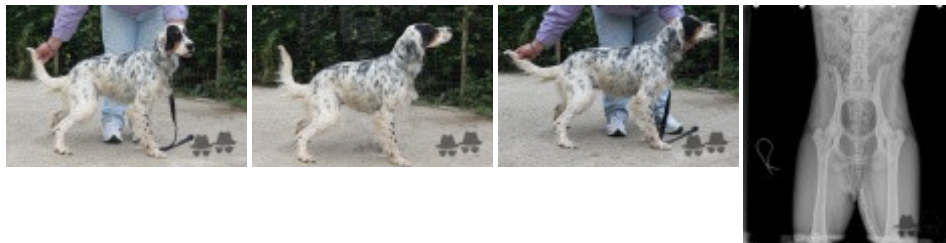

Note : les données ne sont pas garanties. Elles ont été entrées par les membres sans garantie d'exactitude.