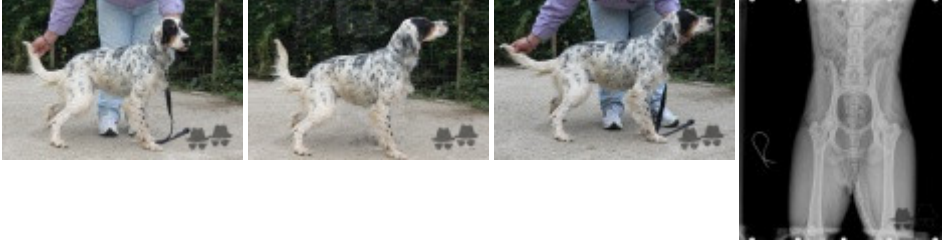

Note : les données ne sont pas garanties. Elles ont été entrées par les membres sans garantie d'exactitude.