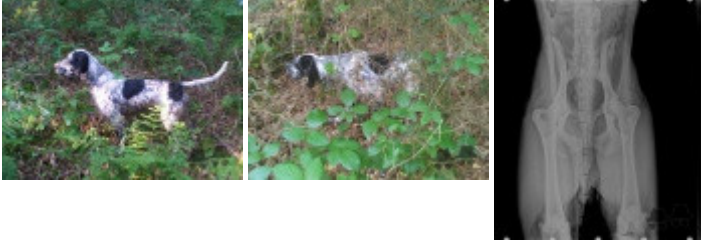

Note : les données ne sont pas garanties. Elles ont été entrées par les membres sans garantie d'exactitude.