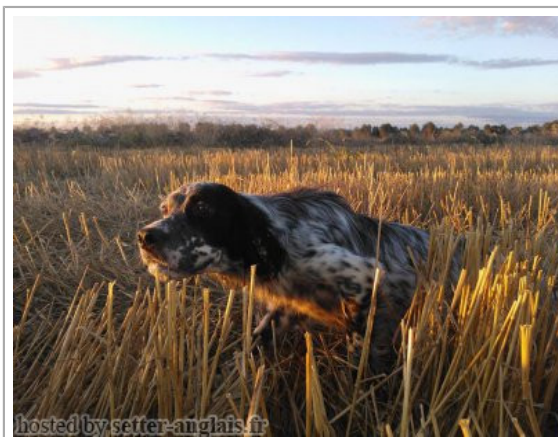

**ISA II DE EL ARCO IRIS llamada BRISA**

2012-12-16 (F) LOE 2138904  
Couleur : Blanco y negro (bluebelton)  
[fiche affixe](#)

<p>Père <a href="#">ARI DE L'ECHO DE LA FORET</a> 2005-09-04 (M) LOE 1627059 - tricolore</p> 	<p><a href="#">OURAL DE L'ECHO DE LA FORET</a> 1998-03-02 (M) LOF 141973/23012 (CHA -TR) - tricolore</p> 	<p><a href="#">IBOS DU VAL BARREAU</a> 1993-08-20 (M) LOF 120246/17836 (TR, CH A) - tricolore</p> 	<p><a href="#">BOI</a> 1984-02-20 (M) LOF 96481/12378 (TR) - bluebelton</p> 
	<p><a href="#">SAÏDA DE L'ECHO DE LA FORET</a> 2001-07-01 (F) LOF 160674/30214 (CH A, CH CS) - lemon</p> 	<p><a href="#">IENA DE L'ECHO DE LA FORET</a> 1993-04-24 (F) LOF 117867/21315 (Ch A) - lemon</p> 	<p><a href="#">ELGA DE LA CROIX GENTILHOMME</a> 1989-03-28 (F) LOF 98993/17939 (TR, CH A, CH CS) - bluebelton</p>
		<p><a href="#">LIDER DE PLAYABARRI dit LEADER</a> 1996-11-01 (M) LOE 856545 (Ch A, Ch T, Tr GQ) - lemon</p> 	<p><a href="#">COW BOY DES RIVES DE L'ESTRIGON</a> 1987-05-30 (M) LOF 91056/12289 (CHQC CH.T. CHP CHA TR) - lemon</p> 
		<p><a href="#">NADE DE L'ECHO DE LANVAUX</a> 1997-04-14 (F) LOF 138295/26034 (TR, CH A, CH T) - lemon</p> 	<p><a href="#">COSTA DE L'ECHO DE LA FORET</a> 1987-07-20 (F) LOF 92241/14491 - bluebelton</p>
			<p><a href="#">PALU'</a> 1993-09-04 (M) LOE 662202 (Tr GQ) - lemon</p> 
			<p><a href="#">TESSA DELLA BASSANA</a> 1995-02-08 (F) LOI ST515986 - tricolore</p>
			<p><a href="#">HYPER DE L'ECHO DE LA FORET</a> 1992-01-01 (M) LOF 111469/16750 (CH T, CH A, TR GQ) - lemon</p> 
			<p><a href="#">GRACKEL</a> 1991-05-01 (F) LOF 109008/18375 (TR, CH P, CH T) - tricolore</p> 

Propriétaire : José Miguel biota luna (676513216)  
Sang italien (estimation) : 76 %  
Estimation des points au pédigrée : 20