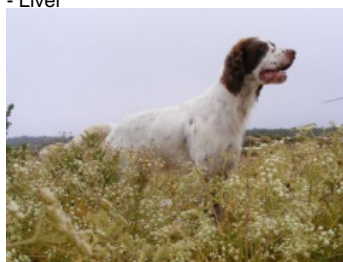

**ISKA DO VALE VIGA**

2013-08-29 (F) LOP 0000002  
Couleur : Liver  
[fiche affixe](#)

Père  
**FELLIDIUM FENDER**  
2010-10-31 (M)  
LOP 443430  
- Liver

**MARLON DE LA ARMUÑA** (M) LOP  
389458 - lemon