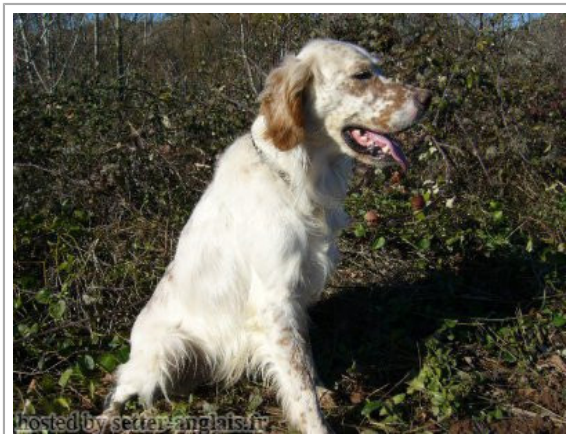

**BON llamada TOR**

2010-08-18 (M) LOE 1997060  
Couleur : BLANCO Y NARANJA (lemon)

Père <u>TITAN</u> (M) LOE 1386310	<u>ADARMENDI SAM</u> (M) LOE 607001	<u>LIY OD BENCICA</u> (M) LOE 522104	 <u>KIP OD BENCICA</u> (M) JR42324 (Ch IB Ch IT) - bluebelton	
	<u>SILVA DU QUINTAL</u> (F) LOE 985055	<u>ADARMENDI LIS</u> (F) LOE 463535	<u>FATTA OD BENCICA</u> (F) JR42713ES (Ch T)	
		<u>TIN DU QUINTAL</u> (M) LOE 647159	<u>NAI</u> (M) LOE 396170	<u>TANIS DE SOROAN</u> (F) LOE 190028
		<u>SIBA DU QUINTAL</u> (F) LOE 759174	<u>SONY</u> (M) LOE 538846	<u>POLKA</u> (F) LOE 452000
Mère <u>VISA DE PATXONTXO</u> 2005-02-08 (F) LOE 1537063 - BLANCA Y NEGRA	<u>NICOT</u> 1997-11-21 (M) LOE 934747 (TR)	<u>JEFF DE PLAYABARRI</u> (M) LOE 0669037 (Tr (FR96))	<u>LIY OD BENCICA</u> (M) LOE 522104	
			<u>FURIA DEL VALLE DE MENA</u> (F) LOE 0476811	
			<u>DIANA</u> (F) LOE 708648	<u>FREEDOM DES SEPT PROVINCES</u> 1990-06-02 (M) LOE 456701 - bluebelton
	<u>FI-ASTELEHENA dite FI</u> (F) LOE 1042919 - lemon	<u>PALU'</u> 1993-09-04 (M) LOE 662202 (Tr GQ) - lemon		<u>TXISPA</u> (F) LOE 406997
			<u>RADENTIS GIAN</u> 1983-01-02 (M) LOI ST258470 (Ch. Ital. Lav., Ch. Int. Lav., Camp. Ripr.) - lemon	
		<u>QBA</u> (F) LOE 786023	<u>SWING DELLA VECCHIA IRLANDA</u> 1984-08-01 (F) LOI ST295020 (Ch L) - lemon	
			<u>OREKA EDUN</u> (M) LOE 517393	
			<u>CINA DE GONZA LOSA</u> (F) LOE 640953 (Champion)	

Puce : 900176000011440  
Sang italien (estimation) : 57 %  
Estimation des points au pédigrée : 5

**Taux de consanguinité (estimation) : 2.8 %**

LIY OD BENCICA (3 X 4,5) : 0.024261  
DAMA OD BENCICA (5,5 X 6,7) : 0.001465  
URKO DE LARRANAZUBI (6 X 5) : 0.000977  
FALCO (7 X 5,7) : 0.000610  
OLAF DEL TRE PONTI (5 X 6,7,8) : 0.000244  
UP DI CEREIA (7,7,8,8 X 8,8) : 0.000061  
VIMON REVEL (8 X 8) : 0.000031