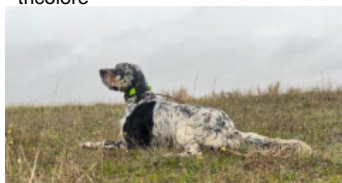

DENDABERRI ABIA dite DAMA

2023-04-02 (F) LOE 2679858
Couleur : Blanco y naranja (lemon)
[fiche affixe](#)

Père
DENDABERRI XENON
2020-04-05 (M)
LOE 2530620
(CAMPEÓN EUROPA BECADAS,
ViceCampeón de Europa Montaña,
ViceCampeón de Europa Becadas)
- tricolore