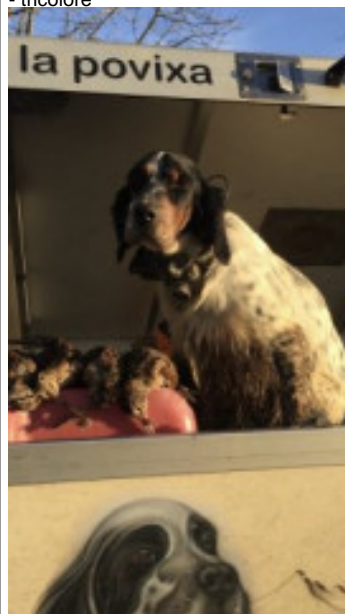

RAYO DE LA POVIXA

2023-07-16 (M) LOE 2696685
 Couleur : Blanco y naranja (lemon)
[fiche affixe](#)

hosted by setter-anglais.fr

Père
[APALANTZA KEMEN](#)
 2017-05-15 (M)
 LOE 236347
 - tricolore

[KANPOGANE YANKI](#) (M) LOE
 1641353 - tricolore

[KANPOGANE SEI](#) (M) LOE 1331490

[KANPOGANE NAIK](#)
 (M) LOE 984110

[KANPOGANE PEPSI](#) (F) LOE
 1229347

[KANPOGANE NEUS](#) (F) LOE 984112

[KANPOGANE HUR](#) (M) LOE
 - bluebelton

[KANPOGANE GARBI](#) 1996-08-08 (F)
 LOE 476824 - bluebelton