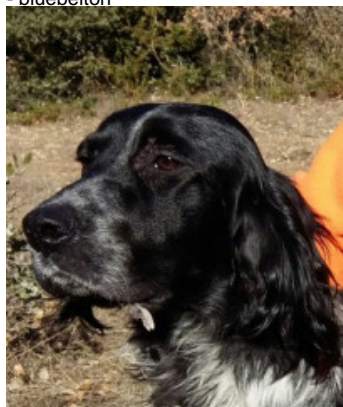

LANDABERRI LORETTE 2013-05-28
(F) LOE 2169957 - bluebelton

GIAR D'ALERIA 2008-11-15 (M) LOI
LO09120198 (Camp. Soc., Ch. Ita. Lav.) -
lemon

ALICE DEL ZAGNIS 2009-10-27 (F)
LOI LO1054031 - lemon

GRANT DU VAL DE RONCEVEAUX
2011-02-27 (M) LOF 214232 - liver

DENDABERRI NORAJ 2011-06-28
(F) LOE 2052083 - Blanco chocolate

LORD DEL ZAGNIS
2002-09-30 (M) LOI
LO02167262 (Ch. Ital. Lav.,
CH GQ, Ch. Int. Lav.) -
lemon

FATA DI BOSCOBANCO 2005-08-04
(F) LOI LO0628070 (Ch. Ital. Lav.) -
bluebelton

ZAC DEL ZAGNIS 2004-02-08 (M)
LOI LO04103934 - bluebelton

MIMI' DEL ZAGNIS 2004-02-08 (F)
LOI LO04103900 - tricolore

**ERNEE DES
SEPT
PROVINCES**
2009-06-18 (M)
LOF
206858/34324 (CH T, TR GQ) -
bluebelton

**AS DES SEPT
PROVINCES** 2005-07-15
(F) LOF 184044/40930 -
Noi PBI Env Mouv

GIBEL TARIK BORIS
2000-12-14 (M)
GKC02014 (Ch T GQ) -
liver

GIRA 2006-07-07 (F) LOE 1651091 -
bluebelton