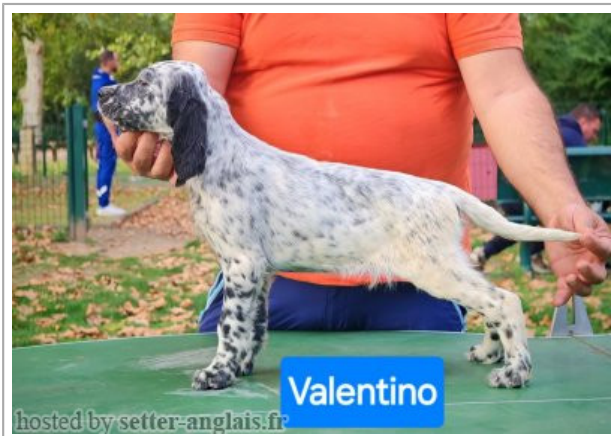

**ZINGARO'S VALENTINO**

2024-07-25 (M) LOF 292431  
Couleur : Noi.PBl.Env (bluebelton)  
[fiche affixe](#)

Père  
**TURNER WI DELL'AD MONTES**  
2019-08-16 (M)  
LOI LO19181174  
- lemon

**NATAN** 2012-10-03 (M) LOI  
LO12157969 (CH IT GQ, Camp. TR. (CH  
GQ), CH(I)T) - bluebelton

**VANDERGOES DELL'AD MONTES**  
2016-06-15 (F) LOI LO16133594 -  
bluebelton

**KAPO'** 2003-11-10 (M) LOI  
LO0439835 (Ch IT GQ) - bluebelton

**QUATTA** 2009-06-11 (F) LOI  
LO1085288 - tricolore

**NITRO DEL ZAGNIS** 2011-04-26 (M)  
LOI LO11106647 (CH IT GQ) -  
bluebelton