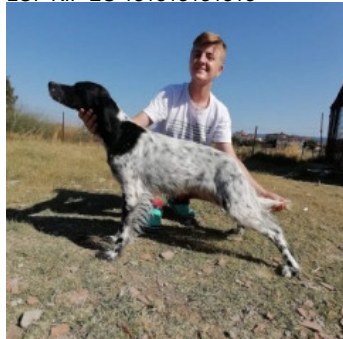

[URJUS DEL BINARIO](#) 2011-07-10 (M)
LOI LO11127741 (Ch. Ital. Lav.) - liver

[SIRIO DEL BINARIO](#)
2005-07-16 (M) LOI
LO0619310 -
bluebelton

[LOLA](#) 2007-05-03 (F) LOI LO0874061
- bluebelton

[SIRIO DEL BINARIO](#)
2005-07-16 (M) LOI
LO0619310 -
bluebelton

[JMEA DEL BINARIO](#) 2008-03-28 (F)
LOI LO0951446 - tricolore

[ZAC](#) 2006-12-12 (M) LOI LO09115902
- bluebelton

[COLOSSEUM II OD LABUSA](#)
2012-12-12 (M) LOF JR815516ES

[BR?Z?T](#) 2006-12-12 (F) LOF
JR704159ES

[D?A OD LABUSA](#) (F) LOF
JR81520ES

[BELAMI OD LABUSA](#) 2012-07-29 (F)
JR704157 - bluebelton

[KAPO'](#) 2003-11-10
(M) LOI LO0439835
(Ch IT GQ) - bluebelton

[DIJANA](#) 2009-10-10 (F) JR703264ES
- bluebelton

Mère
[TARZ KAMAR SETTER](#)
(F)
LOF KIF-ES-1313131313