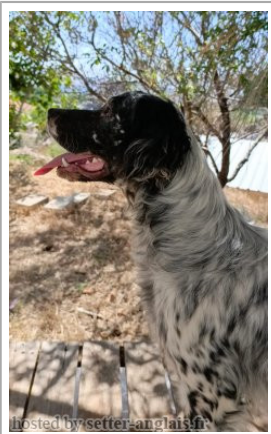

**SINGLE DEL FALL'S ROCK**

2023-11-17 (F) ES269/24KCL  
Couleur : Bluebelton / Dyspl. : A  
[fiche affixe](#)

hosted by setter-anglais.fr

Père  
**LORIS DEL SENCANALI**  
2018-01-01 (M)  
K?F-ES-2160  
- bluebelton

**CUCCA'S RAYBAN** 2006-07-04 (M)  
LOI LO0740771 (Camp. Ital. Lav., Camp.  
Tr. (CH GQ)) - liver

**AREONORA** 2012-05-22 (F)  
JR704762 - tricolore

**DODGE DEL TIRSO** 1998-02-14 (M)  
LOI LO9942918 (Ch IT IT-T, CHIB, Camp.  
Tr. (Ch GQ)) - bluebelton

**CUCCA'S ESTER** 2004-05-01 (F) LOI  
LO0477644 - liver

**DODO DEL BINARIO** (M) LOI  
20090931 - tricolore

**ARTA** 2009-01-20 (F) JR702511 -  
tricolore

**DERRYK**  
1991-05-10 (M) LOI  
ST443351 (Ch GQ) -  
bluebelton