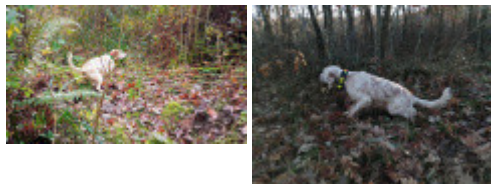

Taux de consanguinité (estimation) : 1.9 %

RIO DE SOROAN (5,5,5,6,6,6,7,7 X 5,6) : 0.014648
LEM DEL RESEGONE (6,7,8 X 6,6,7,7,8) : 0.002777
DECOR LOT (7,8 X 6,6,7) : 0.000916
FULL (7,8 X 7,8) : 0.000275
ALTEA DELLA MARCIOLA (7,8 X 7,8) : 0.000275
SHARBERRY LILLY (7,7,7,8,8,8,8 X 7,8) : 0.000092
RADENTIS DIDO (8,8 X 8) : 0.000061
ARTU (8 X 8,8,8) : 0.000061

Note : les données ne sont pas garanties. Elles ont été entrées par les membres sans garantie d'exactitude.