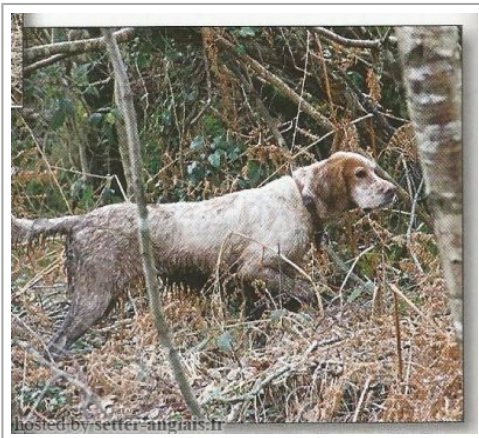

BIANCA DE BRISELAINÉ

2006-06-17 (F) LOF 186657/36134

Couleur : Fau.PBl.Env. (lemon) / Titres : TAN / Dyspl. : C
[fiche affixe](#)

Père SAUTERNES DE BRISELAINÉ 2001-06-19 (M) LOF 160599/26410 - bluebelton	MILORD-ED DE LA PLUME DU PÉVÈLE 1996-06-10 (M) LOF 134417/20617 (TR, CH CS) - bluebelton	NORD DI VAL DI CHIANA 1992-01-03 (M) LOI ST454469 (Ch IT, CH GQ) - tricolore	NEGUS 1988-09-05 (M) LOI ST382982 (Camp. Tr. (Ch GQ), Camp. Int. Lav (Ch I T)) - bluebelton	
	OVIVE DU PETIT MESNIL 1998-04-18 (F) LOF 142574/26809 - lemon	JESSY DE LA PLUME DU PÉVÈLE 1994-04-25 (F) LOF 124253/22492 - bluebelton	HONDA DI VAL DI CHIANA 1989-10-01 (F) LOI ST406751 - lemon	DERBY DES SEPT PROVINCES 1988-08-14 (M) LOF 97390/14137 (CH CS, CH A, CH P, CH T, CH IT) - bluebelton
Mère REGLISSE 2000-07-03 (F) LOF 155301/30047 (TR) - bluebelton	LEON DE LA GAUBERDIÈRE 1995-03-13 (M) LOF 126233/19717 (TR) - lemon	GALION DE FONSAQUET 1991-05-30 (M) LOF 108343/16528 - bluebelton	SAP EUS ROJANEZ KOAD 1981-03-11 (M) LOF 68395/7363 (CHQFS TR) - tricolore	
	NAI-S 1997-02-16 (F) LOF 136066/24874 (TR) - bluebelton	JOLIE-MOME DE LA CROIX DU SALUT 1994-05-23 (F) LOF 123011/21637 - lemon	CIRKA DU MANE HIC 1987-07-12 (F) LOF 92967/15173 - lemon	FRAM 1990-05-23 (M) LOF 105300/14622 (TR) - tricolore
Mère REGLISSE 2000-07-03 (F) LOF 155301/30047 (TR) - bluebelton	GALLERAND DU PETIT MONASTÈRE 1991-12-05 (M) LOF 111434/17185 - bluebelton	ROAL SLY 1987-04-22 (M) LOI ST351049 - bluebelton	EFFRAIE DU PETIT MONASTÈRE 1989-04-19 (F) LOF 99277/17278 - tricolore	
	HUZETTE DE LA GAUBERDIÈRE 1992-06-26 (F) LOF 113983/020765 (TAN) - tricolore	SINO DE RIADÉ 1981-03-23 (M) LOF 67837/7536 - tricolore	SUZON DE LA GAUBERDIÈRE 1981-06-19 (F) LOF 70038/8973 - tricolore	UBOU DU PETIT MONASTÈRE 1983-07-09 (M) LOF 77309/09420 - lemon
Mère REGLISSE 2000-07-03 (F) LOF 155301/30047 (TR) - bluebelton	HARVEY DU MONT LIEVAIN 1992-07-30 (M) LOF 115452/17234 - bluebelton	AXY 1985-10-19 (F) LOF 84753/13078 - bluebelton	SACRE DU PETIT MONASTÈRE 1981-09-20 (M) LOF 70438/8324 (Ch GQ, FTP, Trialen) - bluebelton	
	FIESTA DU GUÉ DE BLANQUETAQUE 1990-06-17 (F) LOF 104969/18423 - bluebelton	AUORE DU GUÉ DE BLANQUETAQUE 1985-06-19 (F) LOF 83850/12856 - bluebelton