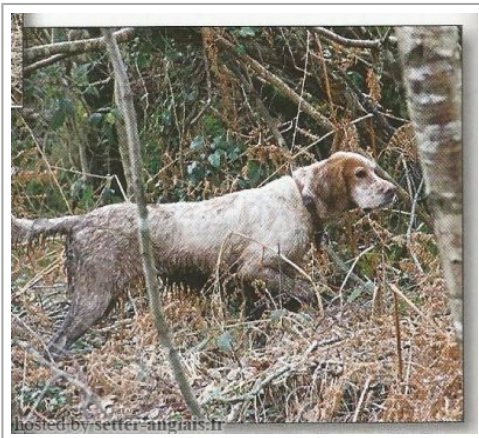

BIANCA DE BRISELAINÉ

2006-06-17 (F) LOF 186657/36134

Couleur : Fau.PBl.Env. (lemon) / Titres : TAN / Dyspl. : C
[fiche affixe](#)

<p>Père</p> <p>SAUTERNES DE BRISELAINÉ 2001-06-19 (M) LOF 160599/26410 - bluebelton</p>	<p>MILORD-ED DE LA PLUME DU PÉVÈLE 1996-06-10 (M) LOF 134417/20617 (TR, CH CS) - bluebelton</p>	<p>NORD DI VAL DI CHIANA 1992-01-03 (M) LOI ST454469 (Ch IT, CH GQ) - tricolore</p>	<p>NEGUS 1988-09-05 (M) LOI ST382982 (Camp. Tr. (Ch GQ), Camp. Int. Lav (Ch I T)) - bluebelton</p>
	<p>OVIVE DU PETIT MESNIL 1998-04-18 (F) LOF 142574/26809 - lemon</p>	<p>JESSY DE LA PLUME DU PÉVÈLE 1994-04-25 (F) LOF 124253/22492 - bluebelton</p>	<p>HONDA DI VAL DI CHIANA 1989-10-01 (F) LOI ST406751 - lemon</p>
<p>Mère</p> <p>REGLISSE 2000-07-03 (F) LOF 155301/30047 (TR) - bluebelton</p>	<p>LEON DE LA GAUBERDIÈRE 1995-03-13 (M) LOF 126233/19717 (TR) - lemon</p>	<p>GALION DE FONSAQUET 1991-05-30 (M) LOF 108343/16528 - bluebelton</p>	<p>SAP EUS ROJANEZ KOAD 1981-03-11 (M) LOF 68395/7363 (CHQFS TR) - tricolore</p>
	<p>NAI-S 1997-02-16 (F) LOF 136066/24874 (TR) - bluebelton</p>	<p>JOLIE-MOME DE LA CROIX DU SALUT 1994-05-23 (F) LOF 123011/21637 - lemon</p>	<p>CIRKA DU MANE HIC 1987-07-12 (F) LOF 92967/15173 - lemon</p>
<p>Mère</p> <p>REGLISSE 2000-07-03 (F) LOF 155301/30047 (TR) - bluebelton</p>	<p>GALLERAND DU PETIT MONASTÈRE 1991-12-05 (M) LOF 111434/17185 - bluebelton</p>	<p>ROAL SLY 1987-04-22 (M) LOI ST351049 - bluebelton</p>	<p>EFFRAIE DU PETIT MONASTÈRE 1989-04-19 (F) LOF 99277/17278 - tricolore</p>
	<p>HUZETTE DE LA GAUBERDIÈRE 1992-06-26 (F) LOF 113983/020765 (TAN) - tricolore</p>	<p>SINO DE RIADÉ 1981-03-23 (M) LOF 67837/7536 - tricolore</p>	<p>SUZON DE LA GAUBERDIÈRE 1981-06-19 (F) LOF 70038/8973 - tricolore</p>
<p>Mère</p> <p>REGLISSE 2000-07-03 (F) LOF 155301/30047 (TR) - bluebelton</p>	<p>HARVEY DU MONT LIEVAIN 1992-07-30 (M) LOF 115452/17234 - bluebelton</p>	<p>AXY 1985-10-19 (F) LOF 84753/13078 - bluebelton</p>	<p>SACRE DU PETIT MONASTÈRE 1981-09-20 (M) LOF 70438/8324 (Ch GQ, FTP, Trialen) - bluebelton</p>
	<p>FIESTA DU GUÉ DE BLANQUETAQUE 1990-06-17 (F) LOF 104969/18423 - bluebelton</p>	<p>AUORE DU GUÉ DE BLANQUETAQUE 1985-06-19 (F) LOF 83850/12856 - bluebelton</p>	