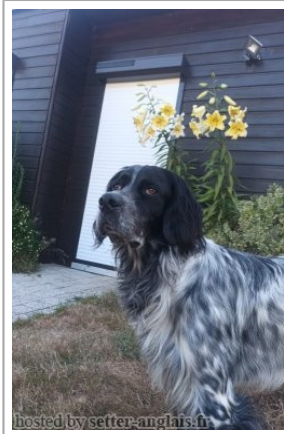

VIGO DE LA VALLEE DES RONCES

2024-07-25 (M) LOF 292621
Couleur : Noï. PBI.Env.Mou. (bluebelton)
[fiche affixe](#)

<p>Père NEWS DE L'ANTRE DES COUREURS DES BOIS 2017-07-03 (M) LOF 251286/42893 (TR) - bluebelton</p> 	<p>FILOU DU MAS D'EYRAUD 2010-05-29 (M) LOF 209931/37009 (TR, CH GT, CH GQ, CH IT) - bluebelton</p> 	<p>USSAN DU MAS D'EYRAUD 2003-10-21 (M) LOF 173466/28517 (CHGQ TRGQ CHITF) - lemon</p> 	<p>FIERO 1996-08-10 (M) LOI ST551356 (CHGQ, Ch ITF, Ch IB, Ch ITT) - lemon</p> 
	<p>IZOL DE L'ANTRE DES COUREURS DES BOIS 2013-05-12 (F) LOF 227565/45470 (TR) - lemon</p> 	<p>CALLIA DU MAS D'EYRAUD 2007-04-16 (F) LOF 191553/38395 - bluebelton</p> 	<p>ROMANCE DU VAL DU RUTH 2000-05-10 (F) LOF 153660/28766 (Ch P) - lemon</p> 
		<p>BIRBO DU VAL CLAIR 2006-09-15 (M) LOF 190126/31429 (Ch P, Tr GQ) - lemon</p> 	<p>PONGO DU MAS D'EYRAUD 1999-06-06 (M) LOF 148383/23912 (CHP TRGQ -TR) - bluebelton</p> 
		<p>CHRIS DE L'ANTRE DES COUREURS DES BOIS dit CHÉYENNE 2007-06-19 (F) LOF 192482/37204 (TR) - lemon</p> 	<p>SMART DU SENTIER DES LUTINS 2001-06-23 (M) LOF 159945/25745 (CHP TRGQ) - bluebelton</p> 
		<p>RHANDAL DE L'ECHO DE LA FORET 2000-09-22 (M) LOF 156511/25110 (CH T P A) - tricolore</p> 	<p>TAMISE DE L'ECHO DE LA FORET 2002-05-26 (F) LOF 165656/31399 (TR) - tricolore</p> 
		<p>TETHYS DE CASTEL-NEVEZ 2002-06-20 (F) LOF 166468/31260 (TR, CH A) - lemon</p> 	